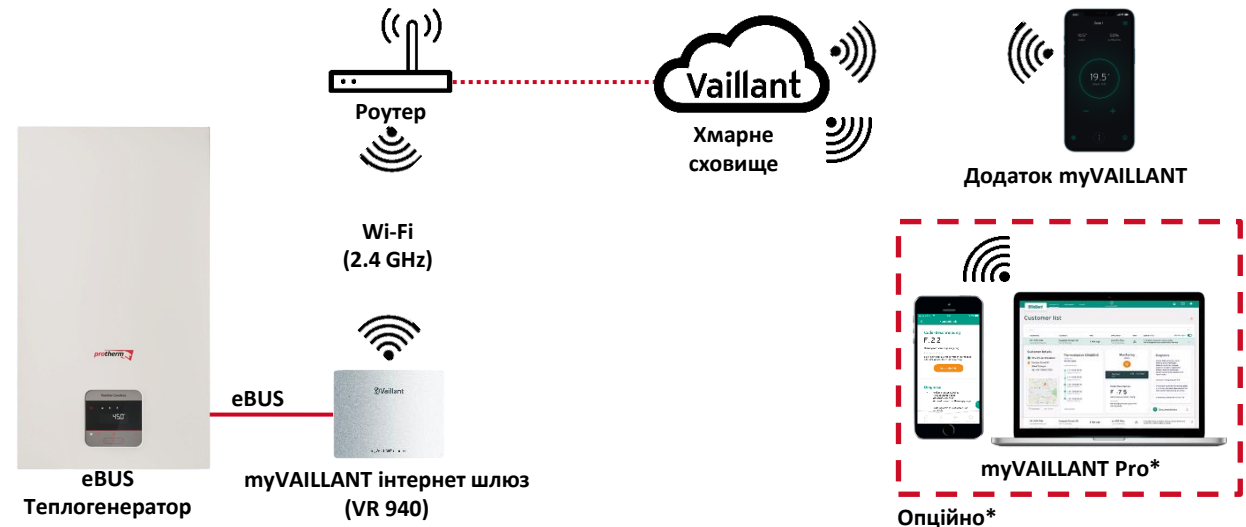

Робота конденсаційного котла
Panther Condens разом з
інтернет модулем myVAILLANT
connect VR 940

Варіанти роботи

Робота інтернет модуля в різних конфігураціях з Panther Condens

Функції	VR 940 + eBus теплогенератор	VR 940 + VRT 50/2	VR 940 + VRT 380(f)	VR 940 + VRT 720(f)
Функція кімнатного термостату	-	✓	✓	✓
Погодозалежне керування	✓ (погода з інтернету)	✓ (погода з інтернету)	✓ датчик ЗТ* (опція)	✓ датчик ЗТ
Датчик вологості	-	-	-	✓
Максимальна кількість контурів опалення / охолодження	1	1	1	9 (з VR 71 & 3x VR 70)
Адаптивна погוזалежна крива	-	✓	✓	✓
Додаток на телефон для кінцевого користувача	✓	✓	✓	✓ (до 9 зон)
Статистика енергетичної інформації	✓	✓	✓	✓

*Датчик ЗТ можна придбати за арт. 0020277425

Варіанти підключення

Котел з підключенням myVAILLANT connect VR 940

Опис системи:

- myVAILLANT connect служить комунікаційним блоком
- Тільки в поєднанні з звичайним eBUS теплогенератором
- Контроль за погодою (температура зовнішнього повітря через дані про погоду в Інтернеті)
- Один контур опалення
- Виробництво гарячої води для побутових потреб
- Керується виключно через додаток myVAILLANT app

*Можливість віддаленого моніторингу через myVAILLANT pro

Варіанти підключення

Котел з підключенням myVAILLANT connect VR 940 та sensoROOM pure VRT 50/2

Опис системи:

- myVAILLANT connect служить комунікаційним блоком
- Тільки в поєднанні зі звичайними теплогенераторами eBUS
- Контроль за погодою (температура зовнішнього повітря через дані про погоду в Інтернеті)
- Один контур опалення
- Виробництво гарячої води для побутових потреб
- Керується через додаток myVAILLANT app;
- sensoROOM pure вимірює кімнатну температуру. Активна модуляція температури теплоносія в опалювальні прилади