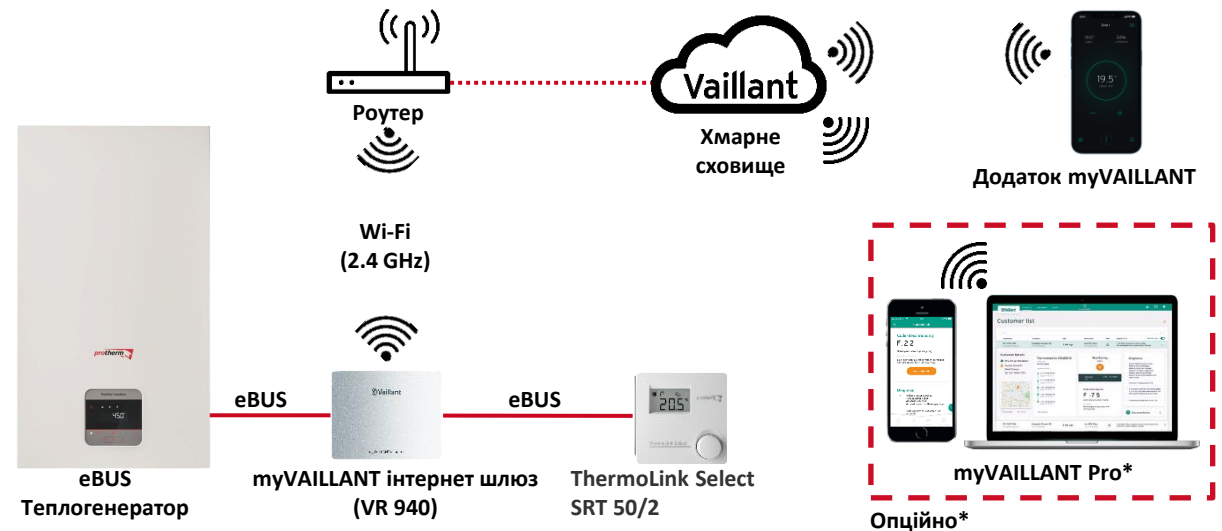

*Датчик ЗТ можна придбати за арт. 0020277425

Варіанти підключення

Котел з підключенням myVAILLANT connect VR 940

Опис системи:

- myVAILLANT connect служить комунікаційним блоком
- Тільки в поєднанні з звичайним eBUS теплогенератором
- Контроль за погодою (температура зовнішнього повітря через дані про погоду в Інтернеті)
- Один контур опалення
- Виробництво гарячої води для побутових потреб
- Керується виключно через додаток myVAILLANT app

*Можливість віддаленого моніторингу через myVAILLANT pro

Варіанти підключення

Котел з підключенням myVAILLANT connect VR 940 та sensoROOM pure VRT 50/2

Опис системи:

- myVAILLANT connect служить комунікаційним блоком
- Тільки в поєднанні зі звичайними теплогенераторами eBUS
- Контроль за погодою (температура зовнішнього повітря через дані про погоду в Інтернеті)
- Один контур опалення
- Виробництво гарячої води для побутових потреб
- Керується через додаток myVAILLANT app;
- sensoROOM pure вимірює кімнатну температуру. Активна модуляція температури теплоносія в опалювальні прилади

*Можливість віддаленого моніторингу через myVAILLANT pro

Варіанти підключення

Котел з підключенням myVAILLANT connect VR 940 і sensoHOME VRT 380(f)

Опис системи:

- myVAILLANT connect служить комунікаційним блоком
- sensoHOME служить для керування
- Тільки в поєднанні зі звичайними теплогенераторами eBUS
- Контроль кімнатної температури (регулювання з погодою залежністю, якщо є датчик зовнішньої температури)
- Один контур опалення
- Виробництво гарячої води для побутових потреб
- Управління через sensoHOME або додаток myVAILLANT app