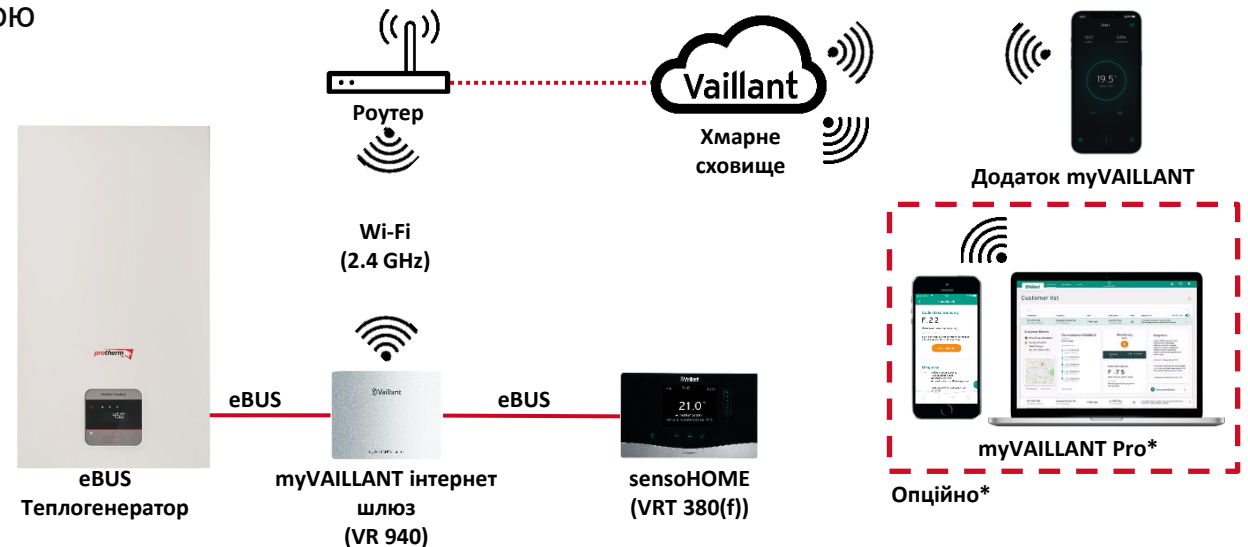

*Датчик ЗТ можна придбати за арт. 0020277425

Варіанти підключення

Котел з підключенням myVAILLANT connect VR 940

Опис системи:

- myVAILLANT connect служить комунікаційним блоком
- Тільки в поєднанні з звичайним eBUS теплогенератором
- Контроль за погодою (температура зовнішнього повітря через дані про погоду в Інтернеті)
- Один контур опалення
- Виробництво гарячої води для побутових потреб
- Керується виключно через додаток myVAILLANT app

*Можливість віддаленого моніторингу через myVAILLANT pro

Варіанти підключення

Котел з підключенням myVAILLANT connect VR 940 та sensoROOM pure VRT 50/2

Опис системи:

- myVAILLANT connect служить комунікаційним блоком
- Тільки в поєднанні зі звичайними теплогенераторами eBUS
- Контроль за погодою (температура зовнішнього повітря через дані про погоду в Інтернеті)
- Один контур опалення
- Виробництво гарячої води для побутових потреб
- Керується через додаток myVAILLANT app;
- sensoROOM pure вимірює кімнатну температуру. Активна модуляція температури теплоносія в опалювальні прилади

*Можливість віддаленого моніторингу через myVAILLANT pro

Варіанти підключення

Котел з підключенням myVAILLANT connect VR 940 і sensoHOME VRT 380(f)

Опис системи:

- myVAILLANT connect служить комунікаційним блоком
- sensoHOME служить для керування
- Тільки в поєднанні зі звичайними теплогенераторами eBUS
- Контроль кімнатної температури (регулювання з погодою залежністю, якщо є датчик зовнішньої температури)
- Один контур опалення
- Виробництво гарячої води для побутових потреб
- Управління через sensoHOME або додаток myVAILLANT app