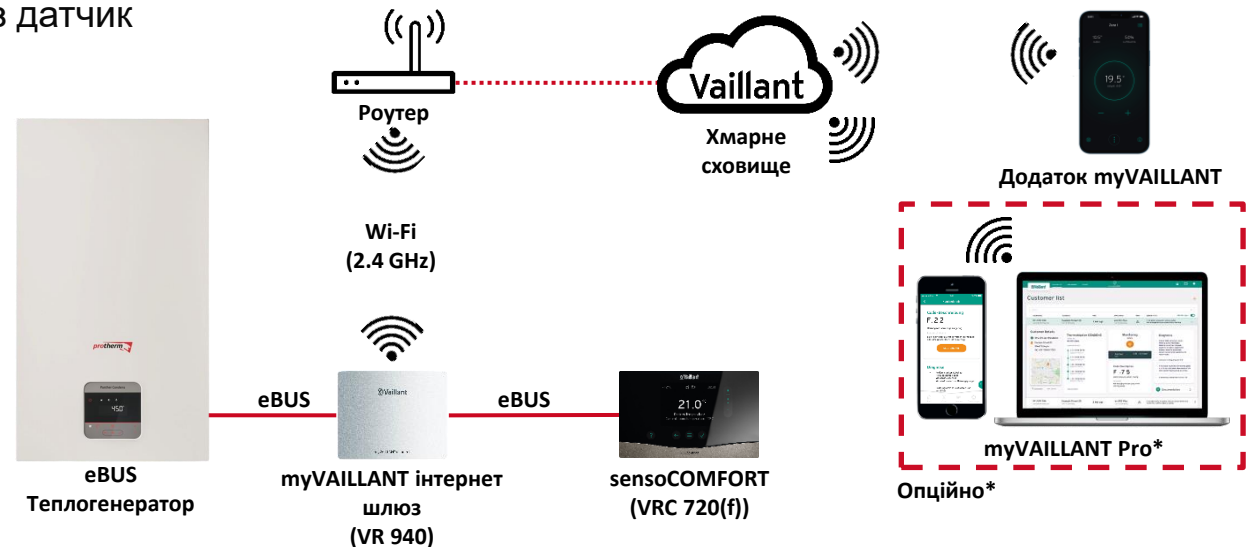

*Можливість віддаленого моніторингу через myVAILLANT pro

Варіанти підключення

Котел з підключенням myVAILLANT connect VR 940 та sensoROOM pure VRT 50/2

Опис системи:

- myVAILLANT connect служить комунікаційним блоком
- Тільки в поєднанні зі звичайними теплогенераторами eBUS
- Контроль за погодою (температура зовнішнього повітря через дані про погоду в Інтернеті)
- Один контур опалення
- Виробництво гарячої води для побутових потреб
- Керується через додаток myVAILLANT app;
- sensoROOM pure вимірює кімнатну температуру. Активна модуляція температури теплоносія в опалювальні прилади

*Можливість віддаленого моніторингу через myVAILLANT pro

Варіанти підключення

Котел з підключенням myVAILLANT connect VR 940 і sensoHOME VRT 380(f)

Опис системи:

- myVAILLANT connect служить комунікаційним блоком
- sensoHOME служить для керування
- Тільки в поєднанні зі звичайними теплогенераторами eBUS
- Контроль кімнатної температури (регулювання з погодою залежністю, якщо є датчик зовнішньої температури)
- Один контур опалення
- Виробництво гарячої води для побутових потреб
- Управління через sensoHOME або додаток myVAILLANT app

*Можливість віддаленого моніторингу через myVAILLANT pro

Варіанти підключення

Котел з myVAILLANT connect VR 940 і sensoCOMFORT VRT 720(f)

Опис системи:

- myVAILLANT connect служить комунікаційним блоком
- sensoCOMFORT служить для керування
- Можливість каскадування з тепловим насосом
- Погодозалежне керування (зовнішня температура через датчик зовнішньої температури)
- До дев'яти контурів опалення
- Виробництво гарячої води для побутових потреб
- Управління через sensoCOMFORT або додаток myVAILLANT app